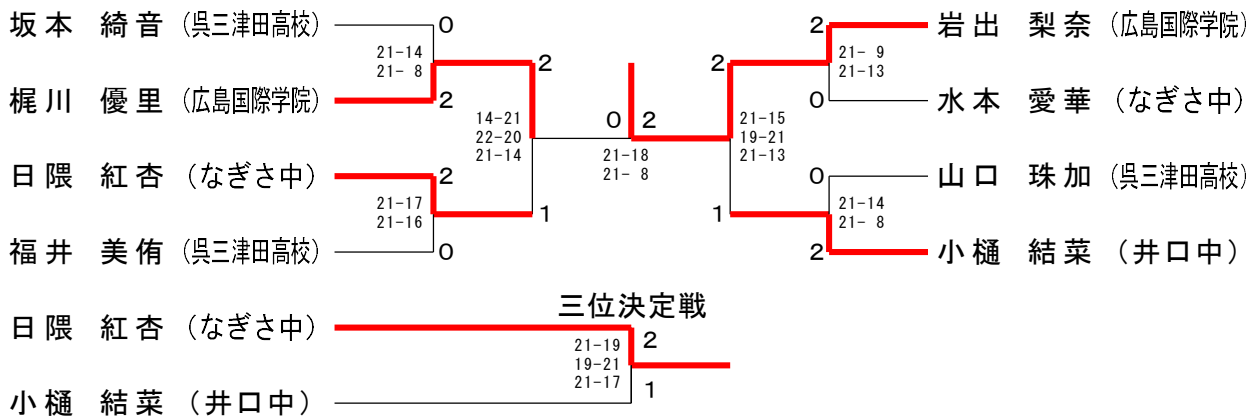

女子シングルスC (WSC) G ブ ロ ッ ク	正 木	渡 邊	山 口	勝 敗	順 位
正木 さよ (呉三津田高校)		○ 21-19 21-10	× 11-21 15-21	M 1-1 G 2-2 P 68-71	2
渡邊 祐月 (安古市高校)	× 19-21 10-21		× 8-21 4-21	M 0-2 G 0-4 P 41-84	3
山口 珠加 (呉三津田高校)	○ 21-11 21-15	○ 21- 8 21- 4		M 2-0 G 4-0 P 84-38	1

女子シングルスC (WSC) H ブ ロ ッ ク	片 山	梶 川	中 元	勝 敗	順 位
片山 華乃 (安古市高校)		× 13-21 13-21	× 13-21 16-21	M 0-2 G 0-4 P 55-84	3
梶川 優里 (広島国際学院)	○ 21-13 21-13		○ 23-21 21-12	M 2-0 G 4-0 P 86-59	1
中元 夏音 (呉三津田高校)	○ 21-13 21-16	× 21-23 12-21		M 1-1 G 2-2 P 75-73	2

女子シングルスC (WSC) 決勝トーナメント